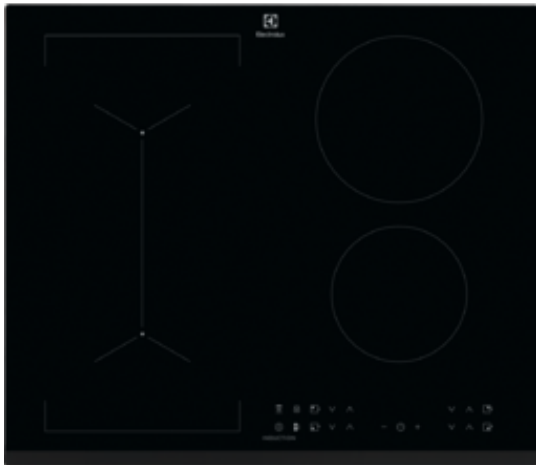

LIV63431BK Plita

Uniti zonele pentru a avea mai mult spatiu pentru gatit

Funcția Punte de la plita noastră cu inducție va permite să combinați două zone separate de gătit pentru a crea o singură suprafață mare. Având setările de temperatură și timp aliniate automat, aveți condiții ideale pentru a face majoritatea fripturilor la

Zone care se dimensionează automat pentru toate oalele și cratitele

Caldura este captată de baza vaselor la plita cu inducție Infinite®. Aceasta detectează automat dimensiunea vasului folosit și asigură nivelul adecvat de căldură la baza acestuia. Astfel, puteți folosi o gamă variată de oale și cratite.

Beneficii :

- Tip plită: Inducție
- Plită cu ramă cu muchie teșită
- Comenzi prin atingere
- Poziționare butoane control: Fata dreapta
- Control iluminare
- Zone de gătit prin inducție cu funcție de creștere a puterii
- Detectare vase
- Funcție Punte
- Zonă spate stânga: Inducție , 2300/3200W/210mm
- Zonă mijloc spate: No , 0W/0mm
- Zonă frontală dreapta: Inducție , 1400/2500W/145mm
- Zonă spate dreapta: Inducție , 1800/2800W/180mm
- Încălzire rapidă automată
- Funcție de blocare butoane
- Funcție de siguranță pentru copii
- Siguranță plită: Oprire automată
- Semnal sonor
- Ceas cu funcții
- Indicatori digitali pentru toate zonele de gătit
- Funcție CleverHeat™
- Instalare ușoară datorită sistemului "snap-in"
- Culoare: Negru
- Culoare sticlă ceramică: Negru
- Dimensiune decupaj blat - raza (mm): 5