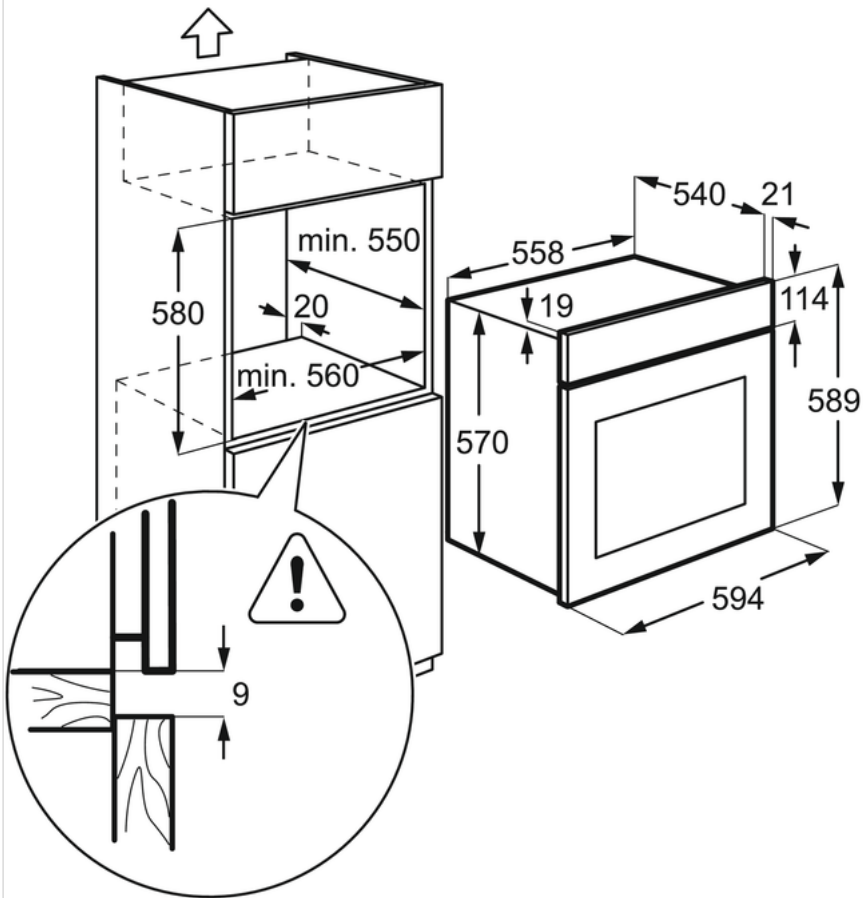

EZF5C50Z Cuptor incorporabil

PSGBOV140D002004