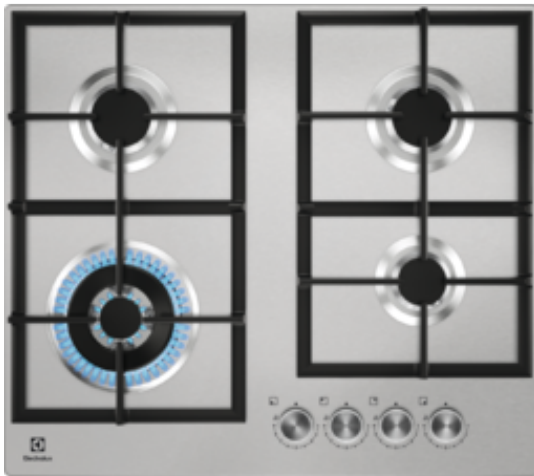

## KGU64361X Plita

### Regleaza flacara perfecta pentru preparatul preferat

Savureaza gatitul fara a sta sa ghicesti folosind plita noastra pe gaz, Pro StepPower 700. Alege nivelul potrivit pe o scara de la 1 la 9, in functie de ce ai nevoie pe moment. Astfel, poti gati preparate gustoase fara sa te apleci pentru a verifica

### Gateste cu incredere folosind StepPower

Gestioneaza cu exactitate flacara plitei cu ajutorul comenzilor StepPower. Selecteaza un nivel al intensitatii flacarii de la 1 la 9, astfel alegand puterea adecvata fara a fi nevoit sa te apleci pentru a verifica.

### SpeedBurner pentru gatire rapida

SpeedBurners pe gaz reprezinta modul rapid si eficient de a gati. Spre deosebire de plitele pe gaz conventionale, arzatoarele noastre directioneaza flacara la baza oalelor si cratitelor. Aceasta economiseste pana la 20% din energie si gateste uniform mancarea. Perfect pentru fierbere rapida, fierbere lenta, frigere sau prajire.