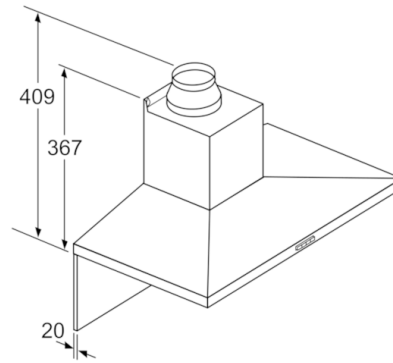

**DIMENSIUNI:**

- Lățime: 90 cm
  - Diametru burlan  $\varnothing$  150 mm ( $\varnothing$  120 mm atașat)
  - Dimensiuni pentru montaj cu evacuare (ÎxLxA): 676-1006 x 900 x 500 mm
  - Dimensiuni pentru montaj cu recirculare (ÎxLxA): 676-1116 x 900 x 500 mm
  - Dimensiuni pentru montaj în mod recirculare cu accesoriu opțional - modul CleanAir (ÎxLxA):  
744 x 900 x 500 mm - montaj cu horn superior  
874-1204 x 900 x 500 mm - montaj cu horn telescopic
- \* Conform cu normativul EU Nr. 65/2014

Serie | 4 Hote

DWQ96DM50

Hotă, 90 cm

- (1) Aer evacuat
- (2) Aer recirculat
- (3) Evacuarea aerului - montați în jos fantele de la aerul evacuat

Dimensiuni în mm

În cazul utilizării unui perete posterior, designul aparatului trebuie respectat.

Dimensiuni în mm