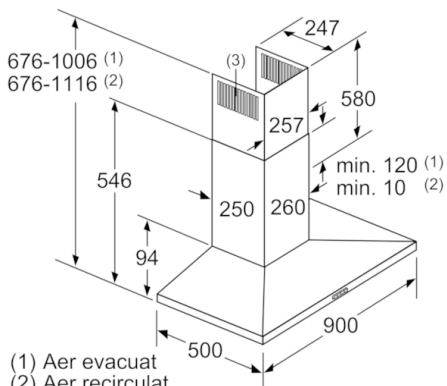

**Date tehnice**

Culoare horn :	Gri oțel inoxidabil
Tip :	Hota de perete
CertIFICATE de autorizare :	CE, Ukraine, VDE
Lungime cablu de alimentare (cm) :	130
Înălțime horn (mm) :	582-912/582-1022
Înălțime aparat fara horn (mm) :	94
Dist min deasupra plitei elect :	550
Dist min deasupra plitei gaz :	650
Greutate netă (kg) :	12,030
Tip reglaj :	electronic
Eficiența maximă ventilator - regim evacuare aer (m <sup>3</sup> /h) :	380
Eficiența ventilator pe treapta Intensiv - Regim de recirculare a aerului (m <sup>3</sup> /h) :	370
Putere maximă a ventilatorului - Regim de recirculare a aerului (m <sup>3</sup> /h) :	300
Eficiența ventilator pe treapta Intensiv - Regim de evacuare a aerului (m <sup>3</sup> /h) :	610
Numar lampi de iluminare :	2
Nivel de zgomot (dB) :	61
Diametru racord de evacuare a aerului (mm) :	150 / 120
Material filtru de grasime :	Filtre aluminiu lavabile
Cod EAN :	4242005039623
Putere instalata (W) :	220
Amperaj (A) :	10
Tensiune (V) :	220-240
Frecvența (Hz) :	50; 60
Tip stecher :	Schuko-/Gardy cu împământare
Tip de instalare :	Instalare pe perete

**DIMENSIUNI:**

- Lățime: 90 cm
  - Diametru burlan  $\varnothing$  150 mm ( $\varnothing$  120 mm atașat)
  - Dimensiuni pentru montaj cu evacuare (ÎxLxA): 676-1006 x 900 x 500 mm
  - Dimensiuni pentru montaj cu recirculare (ÎxLxA): 676-1116 x 900 x 500 mm
  - Dimensiuni pentru montaj în mod recirculare cu accesoriu opțional - modul CleanAir (ÎxLxA):  
744 x 900 x 500 mm - montaj cu horn superior  
874-1204 x 900 x 500 mm - montaj cu horn telescopic
- \* Conform cu normativul EU Nr. 65/2014

Serie | 4 Hote

DWQ96DM50

Hotă, 90 cm

- (1) Aer evacuat
- (2) Aer recirculat
- (3) Evacuarea aerului - montați în jos fantele de la aerul evacuat

Dimensiuni în mm

În cazul utilizării unui perete posterior, designul aparatului trebuie respectat.