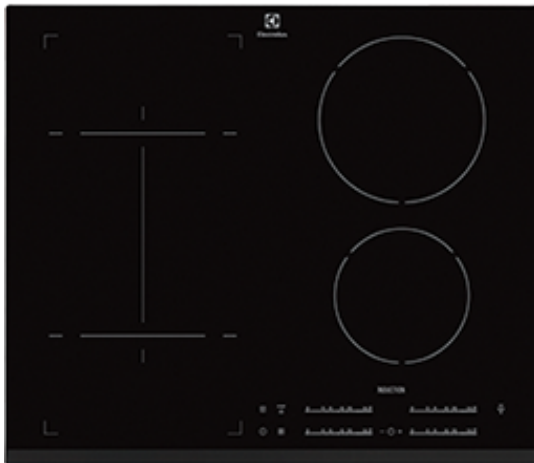

## EHI6540FHK Plita

### Plita care vă dă liber creativității

Plita cu inducție Infinite vă oferă libertate maximă. Când timp acoperă unul dintre cele patru puncte marcate, vasele de gătit de diferite dimensiuni și forme pot fi plasate pe plită oriunde doriți.

### O plită cu posibilități surprinzătoare pentru gătit pe scară largă

Funcția de punte a acestei plite nu ocupă niciun spațiu, dar vă dă posibilitatea de a explora mai multe opțiuni de gătit. Aceasta poate transforma două zone de încălzire într-una mai mare.