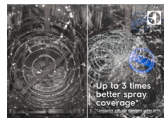

ESL7350RO Masina de spalat vase

Un rezultat stralucitor, fara a spala de mana

Nu mai trebuie sa pierdeti timpul sau sa depuneti eforturi pentru a va spala de mana paharele delicate dupa ce ati deschis o sticla cu ceva special. In sfarsit, sistemul nostru avansat GlassCare cu functia sa unica SoftGrip fixeaza in siguranta toate paharele pe parcursul spalarii si le protejeaza de miscare si vibratii.

Un rezultat stralucitor, fara a spala de mana

Nu mai trebuie sa pierdeti timpul sau sa depuneti efort pentru a spala de mana articolele delicate. Sistemul nostru avansat GlassCare cu functia sa unica SoftGrip fixeaza in siguranta toate paharele pe parcursul spalarii si le protejeaza de miscare si vibratii. Protectie

Incredere in spalarea din colt in colt

Datorita bratului stropitor cu satelit oferit in premiera pe piata in noua noastra masina de spalat vase, este spalat fiecare colt si fiecare articol din masina. Strategia sa inovatoare de utilizare a apei permite spalare din colt in colt pentru ca si cele mai inghesuite