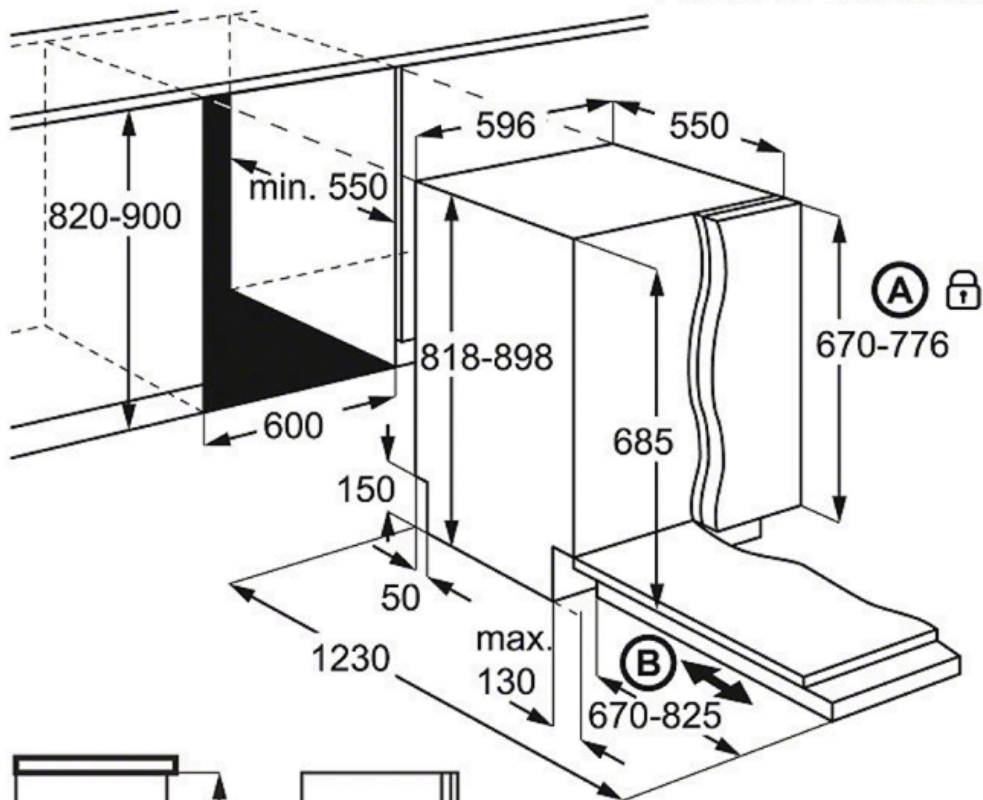

ESL7350RO Masina de spalat vase

PSGBDW120D000002

(A)

* 40-140
** 120-220
🛒 160-260

(B)

* 0-140
** 70-220
🛒 115-260