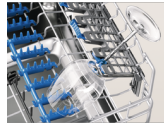

ESL7350RO Masina de spalat vase

Un rezultat stralucitor, fara a spala de mana

Nu mai trebuie sa pierdeti timpul sau sa depuneti eforturi pentru a va spala de mana paharele delicate dupa ce ati deschis o sticla cu ceva special. In sfarsit, sistemul nostru avansat GlassCare cu functia sa unica SoftGrip fixeaza in siguranta toate paharele pe parcursul spalarii si le protejeaza de miscare si vibratii.

Incredere in spalarea din colt in colt

Datorita bratului stropitor cu satelit oferit in premiera pe piata in noua noastra masina de spalat vase, este spalat fiecare colt si fiecare articol din masina. Strategia sa inovatoare de utilizare a apei permite spalare din colt in colt pentru ca si cele mai inghesuite