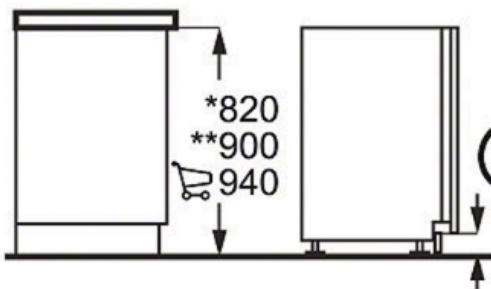

ESL7350RO Masina de spalat vase

PSGBDW120D000002

(A)

* 40-140
** 120-220
🛒 160-260

(B)

* 0-140
** 70-220
🛒 115-260