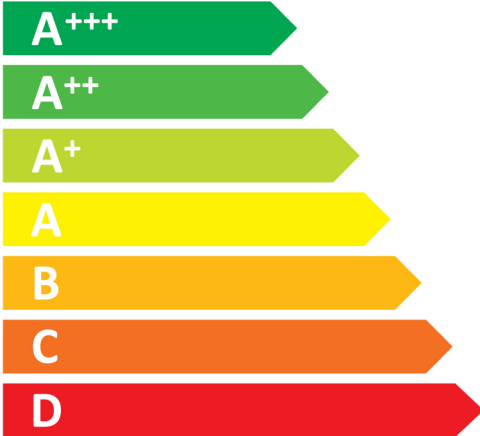

ENERG
енергия · ενεργεια

| Electrolux

|| ESL8345RO

ENERGIA · ЕНЕРГИЯ · ΕΝΕΡΓΕΙΑ
ENERGIJA · ENERGY · ENERGIE
ENERGI

270
kWh/annum

3080
L/annum

ABCDEFG

15