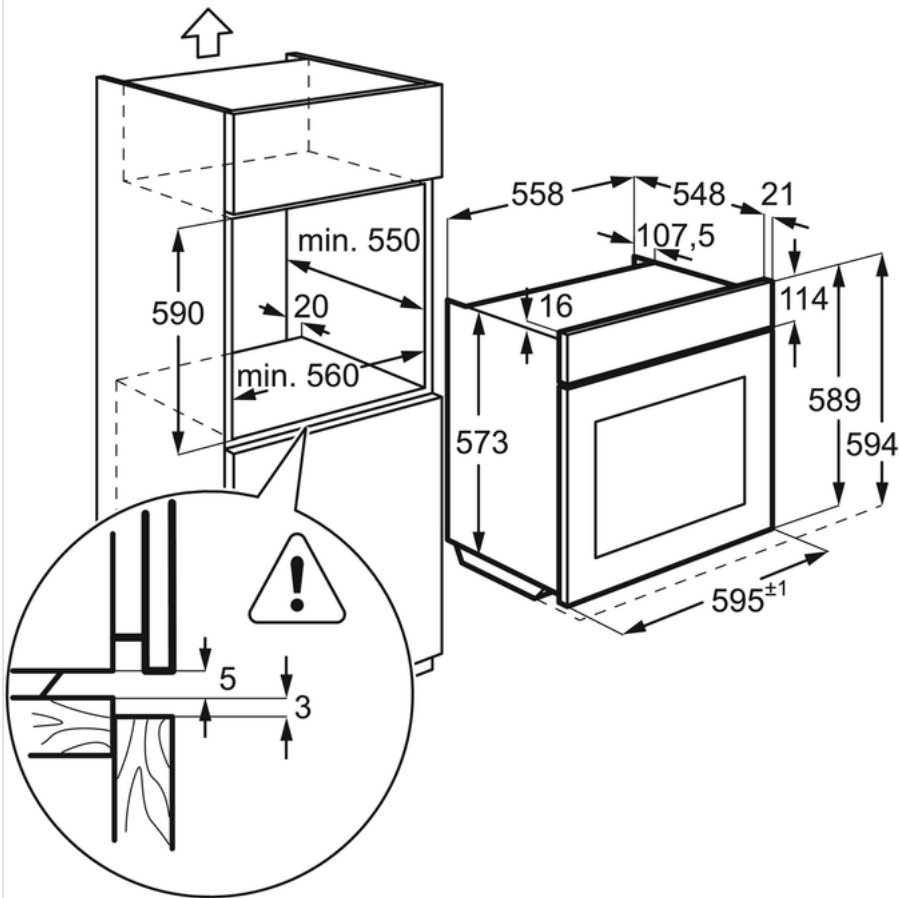

EOC6P71X Cuptor incorporabil

PSGBOV170DE0000Y