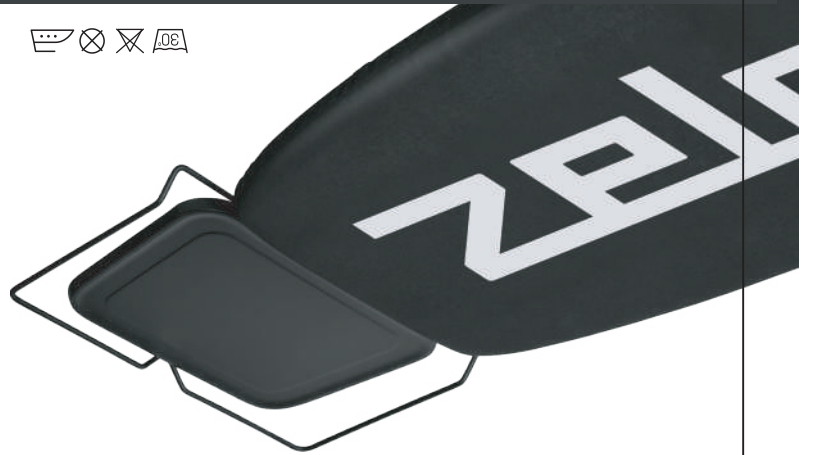

ZIBC0001 Performance
Ironing board cover
Made in Portugal
Сделано в Португалии

Eurogama Sp. z o.o.
Aleje Jerolimskie 200/225
02-486 Warszawa
VAT: 5223128159

Szczegóły / Detail / Деталь

Oporny na wysokie temperatury i łatwo regulowany
Resistant to high temperatures and easily adjustable
Устойчив к высоким температурам и легко регулируется

- PL** Twarz 100% bawełna. Nadaje się do desek do 130x50 cm. Odporny na wysokie temperatury. Nadaje się do parującej tradycyjnego żelaza.
- EN** Surface in 100% cotton. Fits board sizes up to 130x50cm. Resistant to high temperatures. Suitable for either steam or traditional iron.
- CZ** Povrch ze 100% bavlny. hodí se pro desky o rozměrech až 130x50cm. Odolné vůči vysokým teplotám. Vhodné pro páru nebo tradiční železo.
- DE** Oberfläche aus 100% Baumwolle, passend für Boardgrößen bis 130x50cm. Beständig gegen hohe Temperaturen. Geeignet für Dampf oder traditionelles Eisen.
- HU** Felület 100% pamut. akár 130x50cm méretű táblákhoz is illeszhető. Magas hőmérsékleten ellenálló. Gőz vagy hagyományos vashoz is alkalmas.
- SK** Povrch zo 100% bavlny. Hodí sa pre dosky do rozmerov 130 x 50 cm. Odolné voči vysokým teplotám. Vhodný na výrubu pary alebo tradičného železa.
- RO** Suprafață din bumbac 100%. se potrivește cu dimensiuni de pana la 130x50cm. Rezistent la temperaturi ridicate. Potrivit fie pentru abur, fie pentru fier tradițional.
- RU** Поверхность из 100% хлопка. подходит для доски размером до 130x50см. Устойчив к высоким температурам. Подходит для пара или традиционного утюга.
- BG** Поверхност в 100% памук. пасва на размери на дъската до 130x50см. Устойчив на високи температури. Подходящ или за пара, или за традиционен желязо.
- UA** Поверхня в 100% бавовни. підходить до розмірів дошки до 130x50см. Стійкий до високих температур. Підходить як для пари, так і для традиційного чавуну.