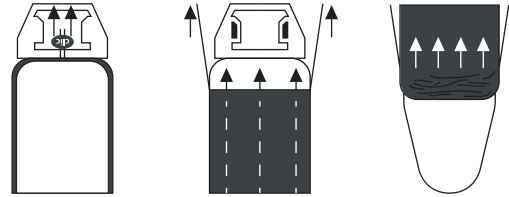

- PL** Twarz 100% bawełna. Nadaje się do desek do 130x50 cm. Odporny na wysokie temperatury. Nadaje się do parującej tradycyjnego żelaza.
- EN** Surface in 100% cotton. Fits board sizes up to 130x50cm. Resistant to high temperatures. Suitable for either steam or traditional iron.
- CZ** Povrch ze 100% bavlny. hodí se pro desky o rozměrech až 130x50cm. Odolné vůči vysokým teplotám. Vhodné pro páru nebo tradiční železo.
- DE** Oberfläche aus 100% Baumwolle, passend für Boardgrößen bis 130x50cm. Beständig gegen hohe Temperaturen. Geeignet für Dampf oder traditionelles Eisen.
- HU** Felület 100% pamut. akár 130x50cm méretű táblákhoz is illeszhető. Magas hőmérsékleten ellenálló. Gőz vagy hagyományos vashoz is alkalmas.
- SK** Povrch zo 100% bavlny. Hodí sa pre dosky do rozmerov 130 x 50 cm. Odolné voči vysokým teplotám. Vhodný na výrubu pary alebo tradičného železa.
- RO** Suprafață din bumbac 100%. se potrivește cu dimensiuni de pana la 130x50cm. Rezistent la temperaturi ridicate. Potrivit fie pentru abur, fie pentru fier tradițional.
- RU** Поверхность из 100% хлопка. подходит для доски размером до 130x50см. Устойчив к высоким температурам. Подходит для пара или традиционного утюга.
- BG** Поверхност в 100% памук. пасва на размери на дъската до 130x50см. Устойчив на високи температури. Подходящ или за пара, или за традиционен желязо.
- UA** Поверхня в 100% бавовни. підходить до розмірів дошки до 130x50см. Стійкий до високих температур. Підходить як для пари, так і для традиційного чавуну.

Pokrowiec na deskę do prasowania
Скатерть для гладильной доски
/ Ironing board cover

zelmer

ZIBC0001 Performance

Nadaje się do desek do 130x50 cm • Подходит для досок до 130x50см • Fits board sizes up to 130x50cm
Twarz 100% bawełna • Лицо 100% хлопок • Face 100% cotton

XL 140 x 60 cm